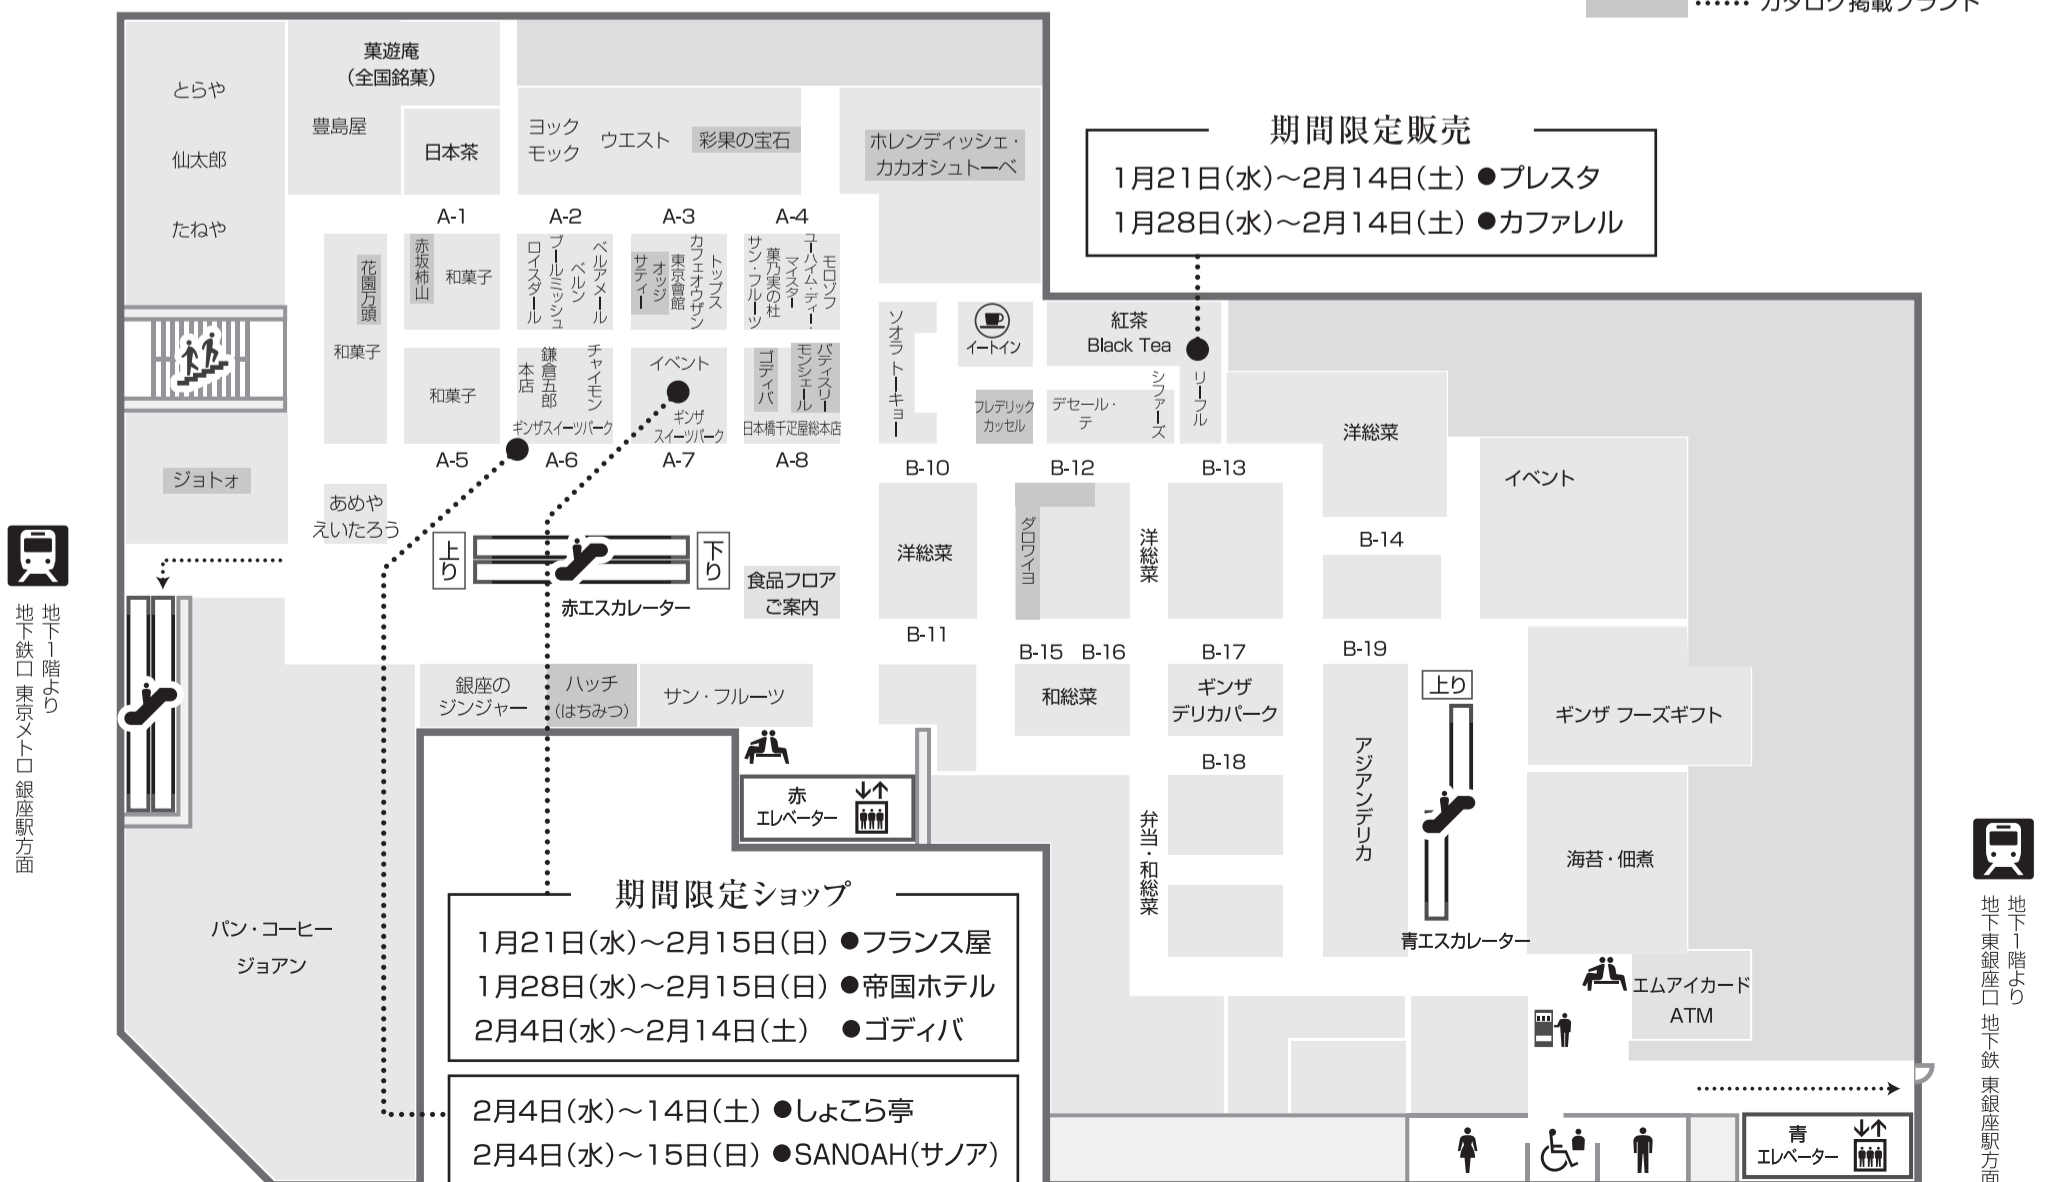

9F イートイン

Butter premium (バター プレミアム) 発酵バターを使用したエアープップコーンが銀座三越初出店! 良質なクーヴェルチュールチョコレートにキャラメルを混ぜ込み、香ばしいローストナッツをあしらったショコラピスタチオをはじめ、この時期だけしか味わうことのできない銀座三越限定の3フレーバーをご用意。風味豊かな発酵バターと焦がしバターがリッチな味わいのソフトクリームも。

♥ 1階(東銀座駅側) ●ジャン=ポール=エヴァン (チョコレートショップ) ●エクスプレス・東京 お酢屋銀座

♥ 地下2階 **GINZA VALENTINE FAIR 2015** 1月21日(水)～2月14日(土)

..... カタログ掲載ブランド

地下1階より
地下鉄口東京メトロ銀座駅方面

地下1階より
地下鉄東銀座口 地下鉄東銀座駅方面

GINZA Sweets Collection 2015

♥ 8階 催物会場 ♥ 1月28日(水)～2月14日(土)

♥プレゼント♥
 1月28日(水)～2月8日(日)、8階 催物会場内、ベルギーブランドショップにて、1ショップにつき5,400円以上(税込/合算不可)お買いあげのお客さまに抽選用紙をお渡しします。必要事項をご記入のうえ、専用応募ボックスにご投函ください。抽選で景品をお送りいたします。※詳しくは係員におたずねください。

GINZA Sweets Collection 2015 8階 催物会場 1月28日(水)～2月14日(土)

GINZA VALENTINE FAIR 2015 地下2階・各階 1月21日(水)～2月14日(土)

ブランド	8階	柱番号	地下2階	柱番号
ア 赤坂柿山			●	A-1
アッシュ ショコラ サプリメント	●	E		
イアン・バーネット ♥ (ショコラセレクト)	●	B		
イブ・チュリエス	●	A		
ヴィタメール ♥	♣	O		
ヴェストリ	●	A		
ヴェルディエ	●	F		
エキスプレス・東京 お酢屋銀座				1階(東銀座駅側)
オッジ			●	A-3
オリジンヌ・カカオ	●	E		
カ カカオ サンバカ	●	G		
カファレル			●	デセール
カフェ オウザン			●	A-3
ガロタイ ♥ (ショコラセレクト)	●	B		
ガイド・ゴビエノ ♥	●	B		
グザヴィエ・ベルジェ ♥	●	B		
クラブハリエ	●	P		
ゲイリー・チョイス ♥	●	N		
ゴディバ	●	M		
コンパーテス ショコラティエ	●	C		
サ 彩菓の宝石			●	洋菓子
サティエ	●	D	●	A-3
ザ・リッツ・カールトン東京	●	G		
ジャン＝ポール・エヴァン	●	J		1階(東銀座駅側)
ジャン＝ミッシェル・モルトロー	●	B		
しよこら亭			♣	A-6
ショコラトリエ・ドゥ・モナコ	●	H		
ショコラトリエ・ロワイヤル ♥				
ショコラボーテ ♥				

ブランド	8階	柱番号	地下2階	柱番号
タ ジョトオ			●	洋菓子
タ ジョンカナヤ	●	F		
タ スヌービー by グランフル	●	D		
タ セゾンド セツコ	●	D		
タ セバスチャン・ブイエ			●	デセール
タ セントー ♥	●	B		
タ ダスカリデス	●	I		
タ ダルシー	●	G		
タ ダロワイヨ			●	B-12
タ チェブラーシカ & ゴンチャロフ	●	D		
タ ディヴォア	●	I		
タ 帝国ホテル			●	A-7
タ デメル	●	I		
タ デルレイ	●	F		
タ ドゥバイヨル	●	K		
タ ドゥルミアン ♥	●	G		
ナ ノイハウス	●	G		
ハ バイカル ♥	●	I		
ハ バター プレミアム ♥				9階 銀座テラス
ハ ハッチ1912			●	サポートテラス
ハ パティスリー・サダハル・アオキ・パリ	●	J		
ハ パティスリー モンシェール			●	A-8
ハ 花園万頭			●	和菓子
ハ バレンタインズパー	●	E		
ハ ビエール・エルメ・パリ	●	J		
ハ ビエール マルコリーニ	●	L		
ハ ビエール・ルドン	●	M		
ハ 100%チョコレートカフェ	●	I		