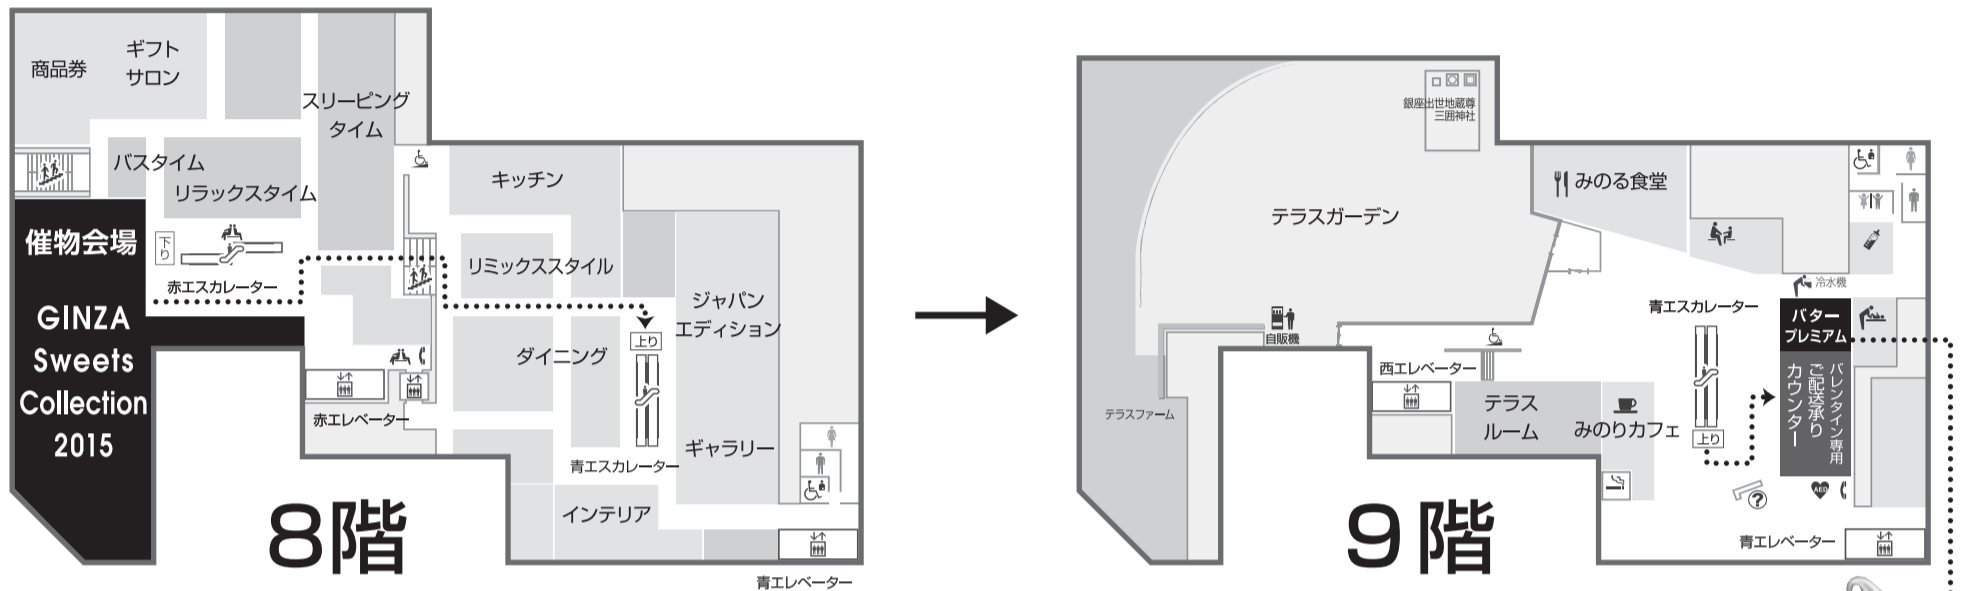

GINZA Sweets Collection 2015

バレンタインチョコレート専用 ご配送承りカウンター開設

♥ 9階 銀座テラス／テラスコート 青エスカレーターをご利用の上、9階までお越しくださいませ。

♥ 1月28日(水)～2月14日(土) 各日 午前10時30分～午後8時

8階「GINZA Sweets Collection 2015」開催期間中、会場内でご購入いただきましたチョコレートのご配送を承ります。

9F イートイン

Butter premium (バター プレミアム) 発酵バターを使用したエアープップコーンが銀座三越初出店! 良質なクーヴェルチュールチョコレートにキャラメルを混ぜ込み、香ばしいローストナッツをあしらったショコラピスタチオをはじめ、この時期だけしか味わうことのできない銀座三越限定の3フレーバーをご用意。風味豊かな発酵バターと焦がしバターがリッチな味わいのソフトクリームも。

♥ 1階(東銀座駅側) ●ジャン=ポール=エヴァン (チョコレートショップ) ●エクスプレス・東京 お酢屋銀座

♥ 地下2階 **GINZA VALENTINE FAIR 2015** 1月21日(水)～2月14日(土)

..... カタログ掲載ブランド

地下1階より
地下鉄口東京メトロ銀座駅方面

地下1階より
地下鉄東銀座口 地下鉄東銀座駅方面

GINZA Sweets Collection 2015

♥ 8階 催物会場 ♥ 1月28日(水)～2月14日(土)

♥プレゼント♥
 1月28日(水)～2月8日(日)、8階 催物会場内、ベルギーブランドショップにて、1ショップにつき5,400円以上(税込/合算不可)お買いあげのお客さまに抽選用紙をお渡しします。必要事項をご記入のうえ、専用応募ボックスにご投函ください。抽選で景品をお送りいたします。※詳しくは係員におたずねください。

GINZA Sweets Collection 2015 8階 催物会場 1月28日(水)～2月14日(土)

GINZA VALENTINE FAIR 2015 地下2階・各階 1月21日(水)～2月14日(土)

ブランド	8階	柱番号	地下2階	柱番号
ア 赤坂柿山			●	A-1
アッシュ ショコラ サプリメント	●	E		
イアン・バーネット ♥ (ショコラセレクト)	●	B		
イブ・チュリエス	●	A		
ヴィタメール ♥	♣	O		
ヴェストリ	●	A		
ヴェルディエ	●	F		
エキスプレス・東京 お酢屋銀座				1階(東銀座駅側)
オッジ			●	A-3
オリジンヌ・カカオ	●	E		
カ カカオ サンバカ	●	G		
カファレル			●	デセール
カフェ オウザン			●	A-3
ガロタイ ♥ (ショコラセレクト)	●	B		
ガイド・ゴビエノ ♥	●	B		
グザヴィエ・ベルジェ ♥	●	B		
クラブハリエ	●	P		
ゲイリー・チョイス ♥	●	N		
ゴディバ	●	M		
コンパーテス ショコラティエ	●	C		
サ 彩菓の宝石			●	洋菓子
サティエ	●	D	●	A-3
ザ・リッツ・カールトン東京	●	G		
ジャン＝ポール・エヴァン	●	J		1階(東銀座駅側)
ジャン＝ミッシェル・モルトロー	●	B		
しよこら亭			♣	A-6
ショコラトリエ・ドゥ・モナコ	●	H		
ショコラトリエ・ロワイヤル ♥				
ショコラボーテ ♥				