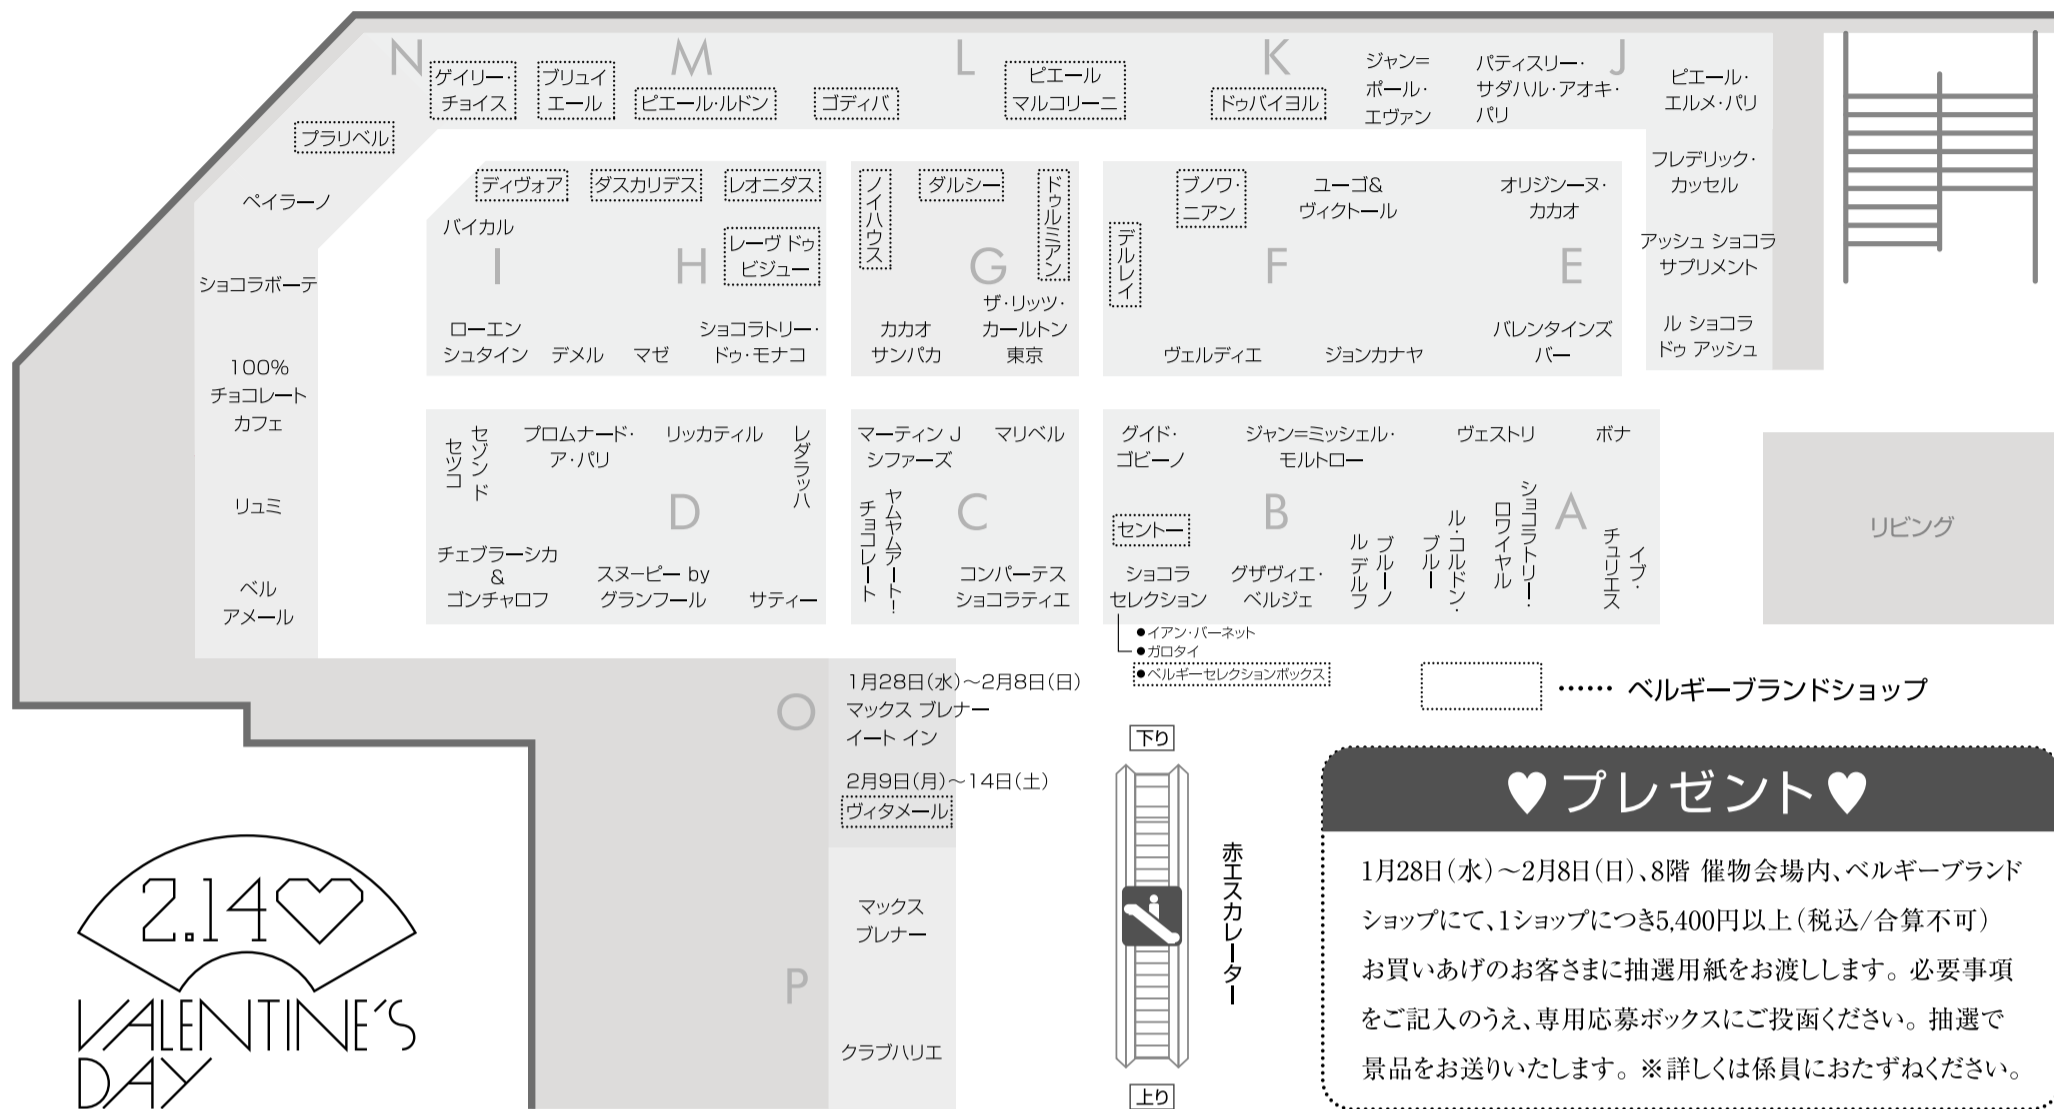

♥ 地下2階 **GINZA VALENTINE FAIR 2015** 1月21日(水)～2月14日(土)

..... カタログ掲載ブランド

地下1階より
地下鉄口東京メトロ銀座駅方面

地下1階より
地下鉄東銀座口 地下鉄東銀座駅方面

GINZA Sweets Collection 2015

♥ 8階 催物会場 ♥ 1月28日(水)～2月14日(土)

♥プレゼント♥
 1月28日(水)～2月8日(日)、8階 催物会場内、ベルギーブランドショップにて、1ショップにつき5,400円以上(税込/合算不可)お買いあげのお客さまに抽選用紙をお渡しします。必要事項をご記入のうえ、専用応募ボックスにご投函ください。抽選で景品をお送りいたします。※詳しくは係員におたずねください。

GINZA Sweets Collection 2015 8階 催物会場 1月28日(水)～2月14日(土)

GINZA VALENTINE FAIR 2015 地下2階・各階 1月21日(水)～2月14日(土)

ブランド	8階	柱番号	地下2階	柱番号
ア 赤坂柿山			●	A-1
アッシュ ショコラ サプリメント	●	E		
イアン・バーネット ♥ (ショコラセレクト)	●	B		
イブ・チュリエス	●	A		
ヴィタメール ♥	♣	O		
ヴェストリ	●	A		
ヴェルディエ	●	F		
エキスプレス・東京 お酢屋銀座				1階(東銀座駅側)
オッジ			●	A-3
オリジンヌ・カカオ	●	E		
カ カカオ サンバカ	●	G		
カファレル			●	デセール
カフェ オウザン			●	A-3
ガロタイ ♥ (ショコラセレクト)	●	B		
ガイド・ゴビエノ ♥	●	B		
グザヴィエ・ベルジェ ♥	●	B		
クラブハリエ	●	P		
ゲイリー・チョイス ♥	●	N		
ゴディバ	●	M		
コンパーテス ショコラティエ	●	C		
サ 彩菓の宝石			●	洋菓子
サティエ	●	D	●	A-3
ザ・リッツ・カールトン東京	●	G		
ジャン＝ポール・エヴァン	●	J		1階(東銀座駅側)
ジャン＝ミッシェル・モルトロー	●	B		
しよこら亭			♣	A-6
ショコラトリエ・ドゥ・モナコ	●	H		
ショコラトリエ・ロワイヤル ♥				
ショコラボーテ ♥				

ブランド	8階	柱番号	地下2階	柱番号
タ ジョトオ			●	洋菓子
タ ジョンカナヤ	●	F		
タ スヌービー by グランフル	●	D		
タ セゾンド セツコ	●	D		
タ セバスチャン・ブイエ			●	デセール
タ セントー ♥	●	B		
タ ダスカリデス	●	I		
タ ダルシー	●	G		
タ ダロワイヨ			●	B-12
タ チェブラーシカ & ゴンチャロフ	●	D		
タ ディヴォア	●	I		
タ 帝国ホテル			●	A-7
タ デメル	●	I		
タ デルレイ	●	F		
タ ドゥバイヨル	●	K		
タ ドゥルミアン ♥	●	G		
ナ ノイハウス	●	G		
ハ バイカル ♥	●	I		
ハ バター プレミアム ♥				9階 銀座テラス
ハ ハッチ1912			●	サポートテラス
ハ パティスリー・サダハル・アオキ・パリ	●	J		
ハ パティスリー モンシェール			●	A-8
ハ 花園万頭			●	和菓子
ハ バレンタインズパー	●	E		
ハ ビエール・エルメ・パリ	●	J		
ハ ビエール マルコリーニ	●	L		
ハ ビエール・ルドン	●	M		
ハ 100%チョコレートカフェ	●	I		