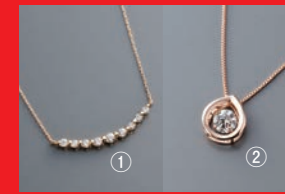

撥水加工の素材を使用し、スパイク付の
滑りにくいソールを採用した冬仕様。

↑〈シューメルカート〉
ショートブーツ……各16,200円
牛革
■3階 ニューズスクエア レディースシューズ

SALE

クリスマスジュエリーフェスタ

●12月7日(水)～13日(火) ●8階催物会場(最終日午後5時終了)

パール特集

◎アコヤパール
ロングネックレス・
イヤリングセット
……【1セット限り】129,600円
N=Sil, 7.0～7.5mm、
首回り長さ80cm
E=K14WG, 7.5mm

◎Ptダイヤモンドリング
……【1点限り】108,000円
D=計1.00ct

◎Ptダイヤモンド
ペンダント
……【1点限り】216,000円
D=1.02ct, I1, H, 鑑定書付、
チェーン長さ45cm(アジャスター付)

ダイヤモンド特集

カラードストーン特集

◎Ptエメラルドリング
……【1点限り】199,800円
E=0.95ct, D=計0.26ct

◎K18WGダイヤモンド
シトリンペリドットブローチ
……【1点限り】270,000円
D=計0.44ct, ペリドット=計2.51ct,
シトリン=計0.30ct

特別提供品

◎①K18ダイヤモンド
ペンダント
……【3点限り】27,000円
D=計0.20ct, チェーン長さ40cm
◎②K18PGダイヤモンド
ペンダント
……【3点限り】54,000円
D=0.30ct, チェーン長さ40cm

12月7日(水)オープニングサービス

◎パールジュエリー各種
……【50点限り】10,800円均一
◎①K18パールペンダント
【3点限り】8.0mm、チェーン長さ40cm
◎②黒蝶パールペンダント
【3点限り】
10mm玉、N=ステンレス、キュービック
ジルコニア(人工石)、長さ45cm