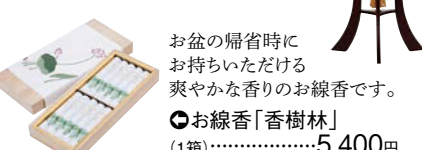

盆提灯・仏具販売会
●7月26日(水)～8月13日(日)
●7階リビングステージ(最終日午後5時終了)
格調あふれる絵柄と美しい仕上がりにこだわった、毎年ご好評の三越特別企画品です。
◎桜 二重張 桔梗(斑鳩)……………【5点限り】32,400円
天然木、径30×高さ71cm
お盆の帰省時に持ちたいだけの爽やかな香りのお線香です。
◎お線香「香樹林」(1箱)……………5,400円